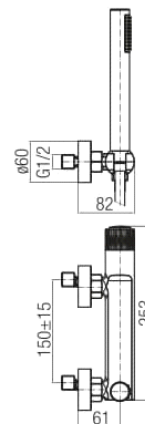

Seria Decor Black/Gold

Bateria natryskowa ścienna

Kod	Element sterujący	Klasa przepływu	Przyląca	EAN13
2420730	mieszacz $\Phi 35$ niski	A	G1/2	5902273557265

Zastosowanie:

Do stosowania w instalacjach zimnej i ciepłej wody w budynkach